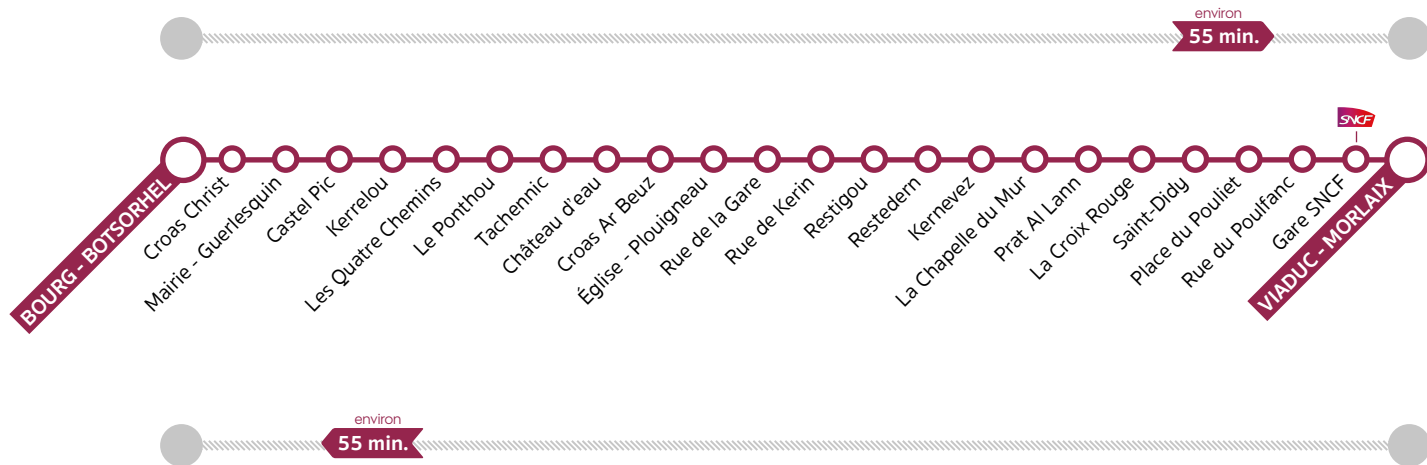

LIGNE

40

PLOUIGNEAU / BOTSORHEL ⇄ MORLAIX

• Période scolaire et vacances scolaires (zone B)

Horaires hiver du 02/09/21
au 06/07/22 inclus

Jusque
6
ALLERS
RETOURS
par jour

Dépositaire : la Presse du Centre à Plouigneau.

		LàV	LàV	LàV	LàV	LàV	S	LàV	S
BOTSORHEL	Bourg	06:45	08:08	-	08:30	08:30	13:00	13:00	
BOTSORHEL	Croas Christ	06:50	08:13	-	08:35	08:35	13:05	13:05	
GUERLESQUIN	Collège	-	08:15	08:19	-	-	-	-	
GUERLESQUIN	Mairie	06:55	08:18	08:22	-	08:40	13:10	13:10	
GUERLESQUIN	Castel Pic	06:59	08:22	08:26	-	08:43	13:13	13:13	
GUERLESQUIN	Kerellou	07:01	08:24	08:28	-	08:45	13:15	13:15	
PLOUÉGAT-MOYSAN	Les Quatre Chemins	07:03	08:26	08:30	-	08:47	13:17	13:17	
PLOUIGNEAU	Le Ponthou	07:07	08:30	08:34	-	08:50	13:20	13:20	
PLOUIGNEAU	Tachennic	07:14	-	-	08:19	08:56	13:26	13:26	
PLOUIGNEAU	Château d'eau	07:11	-	-	08:16	08:57	13:27	13:27	
PLOUIGNEAU	Croas Ar Beuz	07:10	-	-	08:15	08:58	13:28	13:28	
PLOUIGNEAU	Église	07:20	-	-	08:20	09:00	13:30	13:30	
PLOUIGNEAU	Rue de la Gare	07:17	-	-	08:15	09:01	13:31	13:31	
PLOUIGNEAU	Rue de Kerin	07:15	-	-	08:13	09:02	13:32	13:32	
PLOUIGNEAU	Restigou	07:25	-	-	08:24	09:05	13:35	13:35	
PLOUIGNEAU	Restedern	07:26	-	-	08:25	09:06	13:36	13:36	
PLOUIGNEAU	Kernevez	07:27	-	-	08:26	09:07	13:37	13:37	
PLOUIGNEAU	La Chapelle du Mur	07:28	08:40	08:42	08:27	09:08	13:38	13:38	
PLOUIGNEAU	Prat Al Lann	07:29	-	-	08:28	09:09	13:39	13:39	
PLOUIGNEAU	La Croix Rouge	07:30	-	-	08:29	09:10	13:40	13:40	
PLOUIGNEAU	Saint-Didy	07:30	-	-	08:30	09:12	13:42	13:42	
MORLAIX	Place du Pouliet	07:35	08:50	08:52	08:35	09:17	13:47	13:47	
MORLAIX	Collège du Château	07:37	-	08:54	08:40	-	-	-	
MORLAIX	Collège St-Joseph	07:37	-	08:54	08:40	-	-	-	
MORLAIX	Lycée T. Corbière	07:40	-	08:57	08:45	-	14:03	-	
MORLAIX	Viaduc	-	08:52	-	-	09:20	13:50	13:50	
MORLAIX	Rue de Poulfanc	-	08:55	-	08:50	09:30	14:00	-	
MORLAIX	Gare SNCF	07:50	09:00	-	08:55	09:27	13:57	13:57	